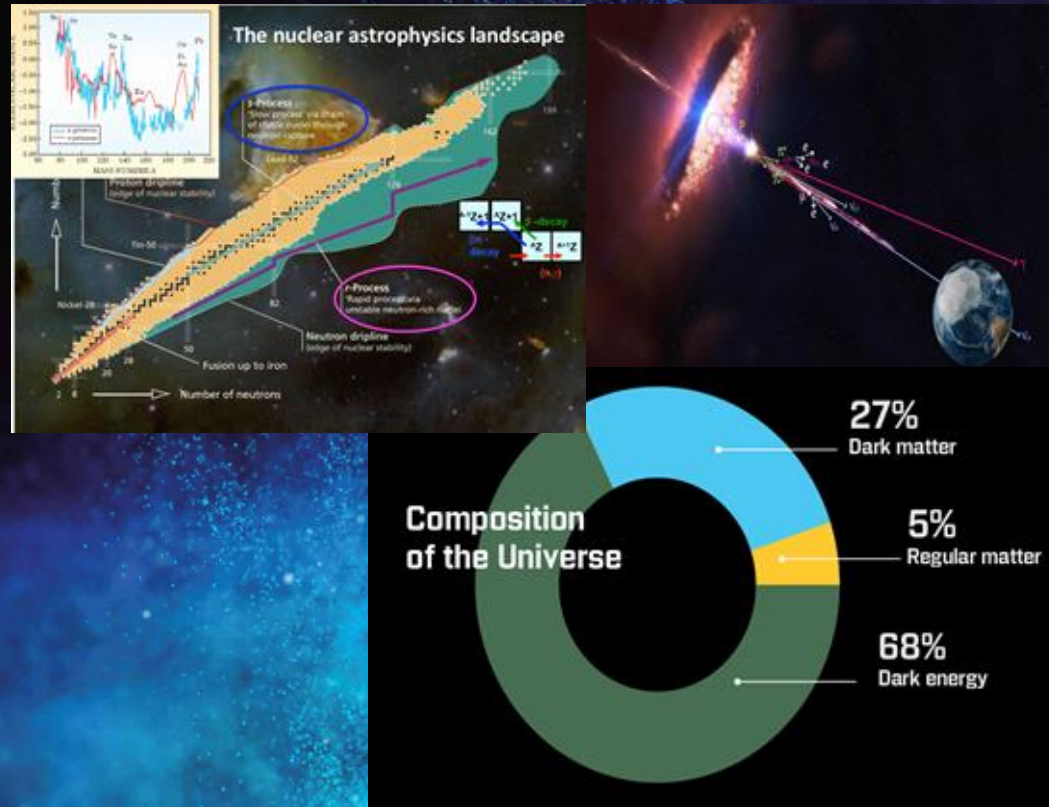

INSTITUT DE
FÍSICA
CORPUSCULAR

EXCELENCIA
SEVERO
OCHOA

2024-2030

CSIC

CONSEJO SUPERIOR DE INVESTIGACIONES CIENTÍFICAS

VNIVERSITAT
DE VALÈNCIA

ific.uv.es

desde 1950

2015-19, 2024-30

Investigación, **experimental** y **teórica**, en física de partículas, Astropartículas y Nuclear, y sus **aplicaciones** en Física Médica y otros campos de la Ciencia y Tecnología

Acreditado como **Centro de Excelencia Severo Ochoa** en dos ocasiones

LÍNEAS GENERALES DEL IFIC

Comprender las leyes fundamentales de la física

¿De qué está hecho el universo?

De la física fundamental a la sociedad

LÍNEAS GENERALES DEL IFIC

Origen de la masa

- Núcleos atómicos
- Interacciones fundamentales y partículas elementales
- Formamos parte del CERN