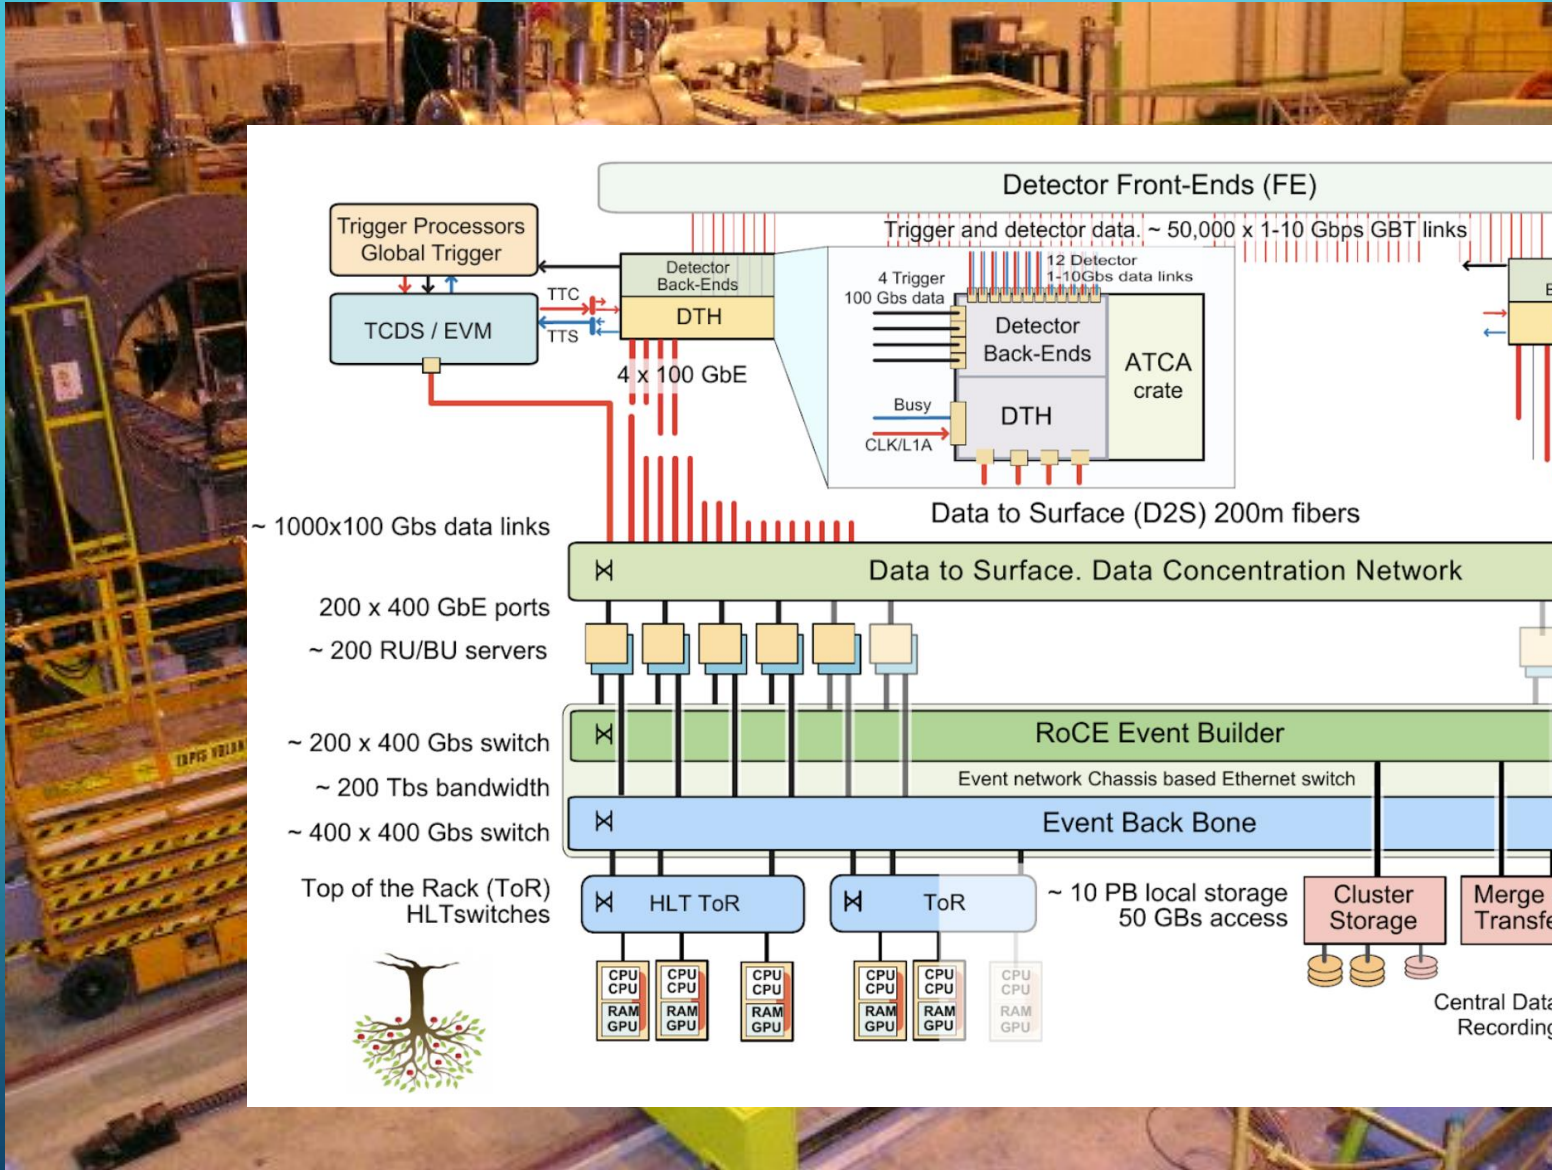

TRIBUTO ANTONIO FERRER :

DIRIGIENDO PROYECTOS Y
PARTICULARES **NO** FUNDAMENTALES

ALFONSO RÍOS ALONSO

PHD. 1995-1999 TILECAL DAQ

DIRIGIDA POR :

ANTONIO FERRER & ENRIQUE J. SANCHIS

ATLAS Simulation
 $\sqrt{s}=14$ TeV, HL-LHC
 $t\bar{t}$, $\langle\mu\rangle=200$

GENERANDO LA OPORTUNIDAD

SUMMER ST.

TECHNICAL ST.

DOCTORAL ST.