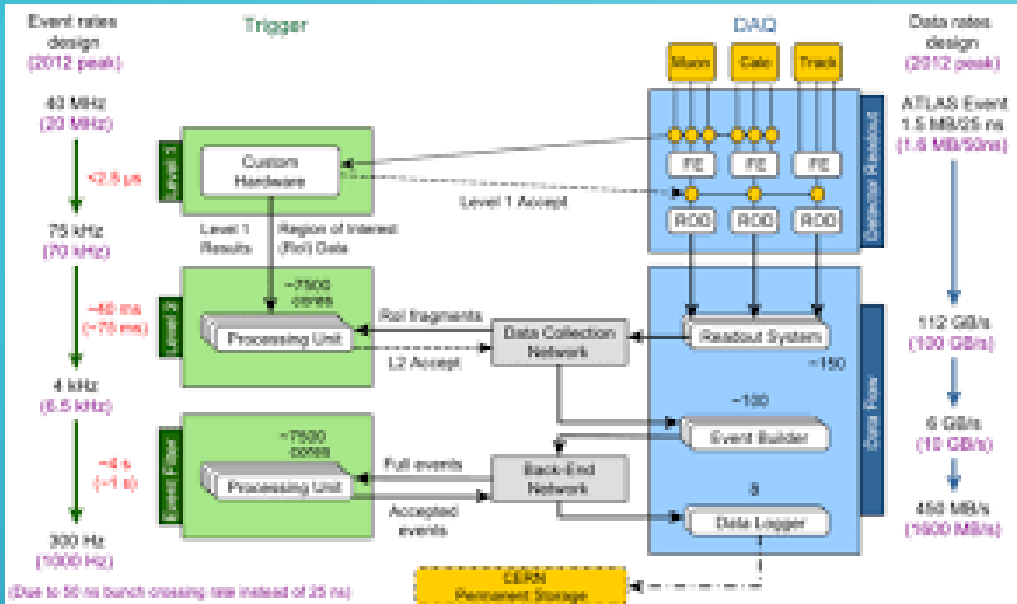

TRIBUTO ANTONIO FERRER :

DIRIGIENDO PROYECTOS Y
PARTICULARES **NO** FUNDAMENTALES

ALFONSO RÍOS ALONSO

PHD. 1995-1999 TILECAL DAQ

DIRIGIDA POR :

ANTONIO FERRER & ENRIQUE J. SANCHIS

ATLAS Simulation
 $\sqrt{s}=14$ TeV, HL-LHC
 $t\bar{t}$, $\langle\mu\rangle=200$

GENERANDO LA OPORTUNIDAD

SUMMER ST.

TECHNICAL ST.

DOCTORAL ST.