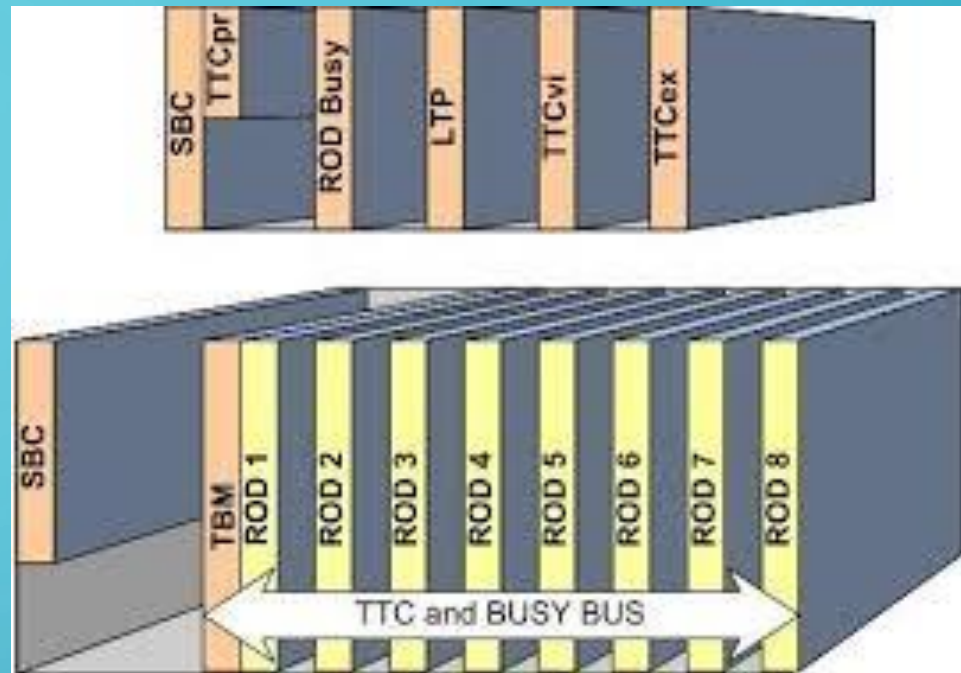

TRIBUTO ANTONIO FERRER :

DIRIGIENDO PROYECTOS Y
PARTICULARES **NO** FUNDAMENTALES

ALFONSO RÍOS ALONSO

PHD. 1995-1999 TILECAL DAQ

DIRIGIDA POR :

ANTONIO FERRER & ENRIQUE J. SANCHIS

ATLAS Simulation
 $\sqrt{s}=14$ TeV, HL-LHC
 $t\bar{t}$, $\langle\mu\rangle=200$

GENERANDO LA OPORTUNIDAD

SUMMER ST.

TECHNICAL ST.

DOCTORAL ST.