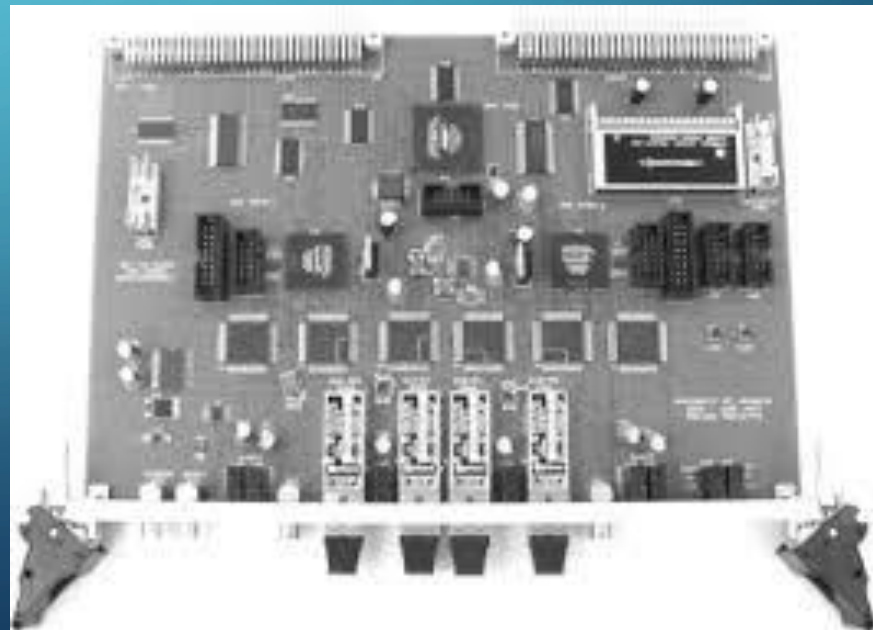

TRIBUTO ANTONIO FERRER :

DIRIGIENDO PROYECTOS Y
PARTICULARES **NO** FUNDAMENTALES

ALFONSO RÍOS ALONSO

PHD. 1995-1999 TILECAL DAQ

DIRIGIDA POR :

ANTONIO FERRER & ENRIQUE J. SANCHIS

ATLAS Simulation
 $\sqrt{s}=14$ TeV, HL-LHC
 $t\bar{t}$, $\langle\mu\rangle=200$