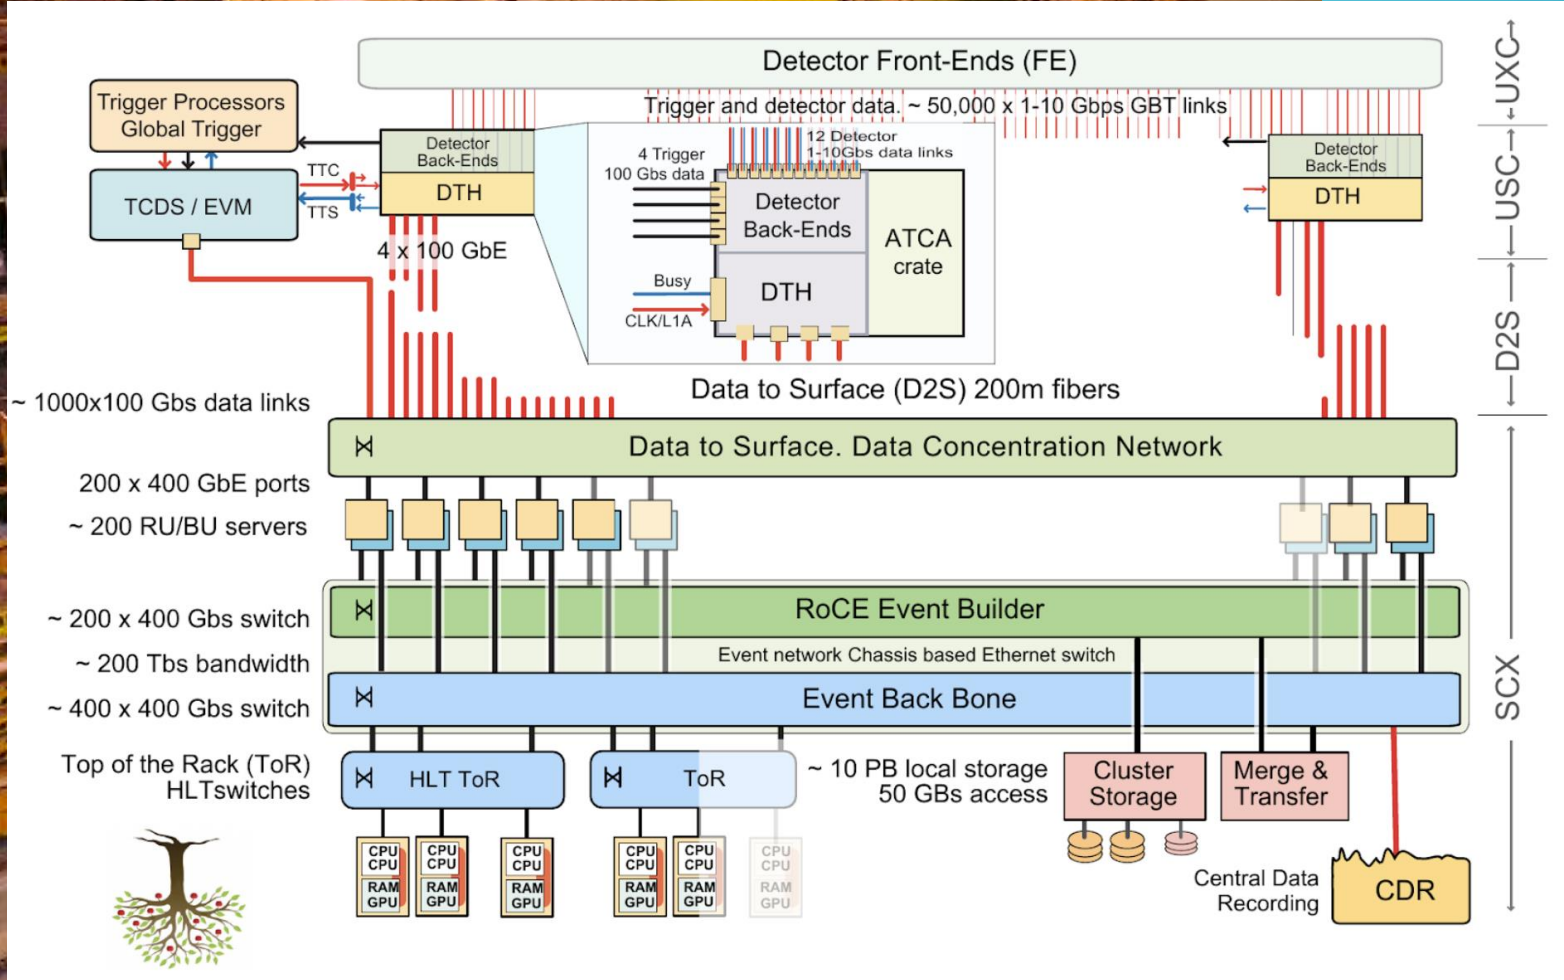

TRIBUTO ANTONIO FERRER :

DIRIGIENDO PROYECTOS Y
PARTICULARES **NO** FUNDAMENTALES

ALFONSO RÍOS ALONSO

PHD. 1995-1999 TILECAL DAQ

DIRIGIDA POR :

ANTONIO FERRER & ENRIQUE J. SANCHIS

ATLAS Simulation
 $\sqrt{s}=14$ TeV, HL-LHC
 $t\bar{t}$, $\langle\mu\rangle=200$

GENERANDO LA OPORTUNIDAD

SUMMER ST.

TECHNICAL ST.

DOCTORAL ST.