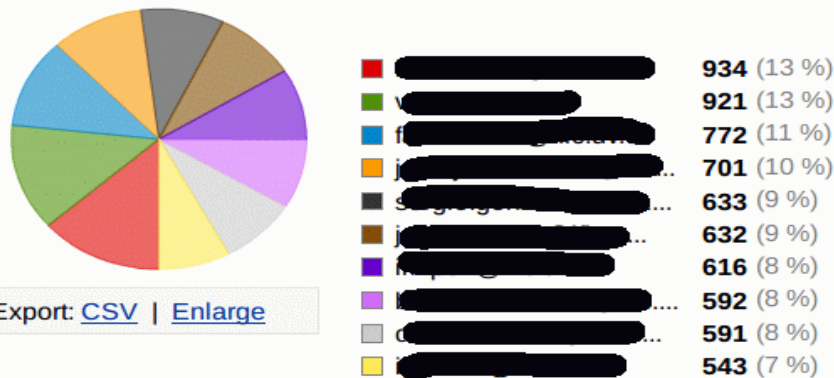

Top 10 recipients of spam