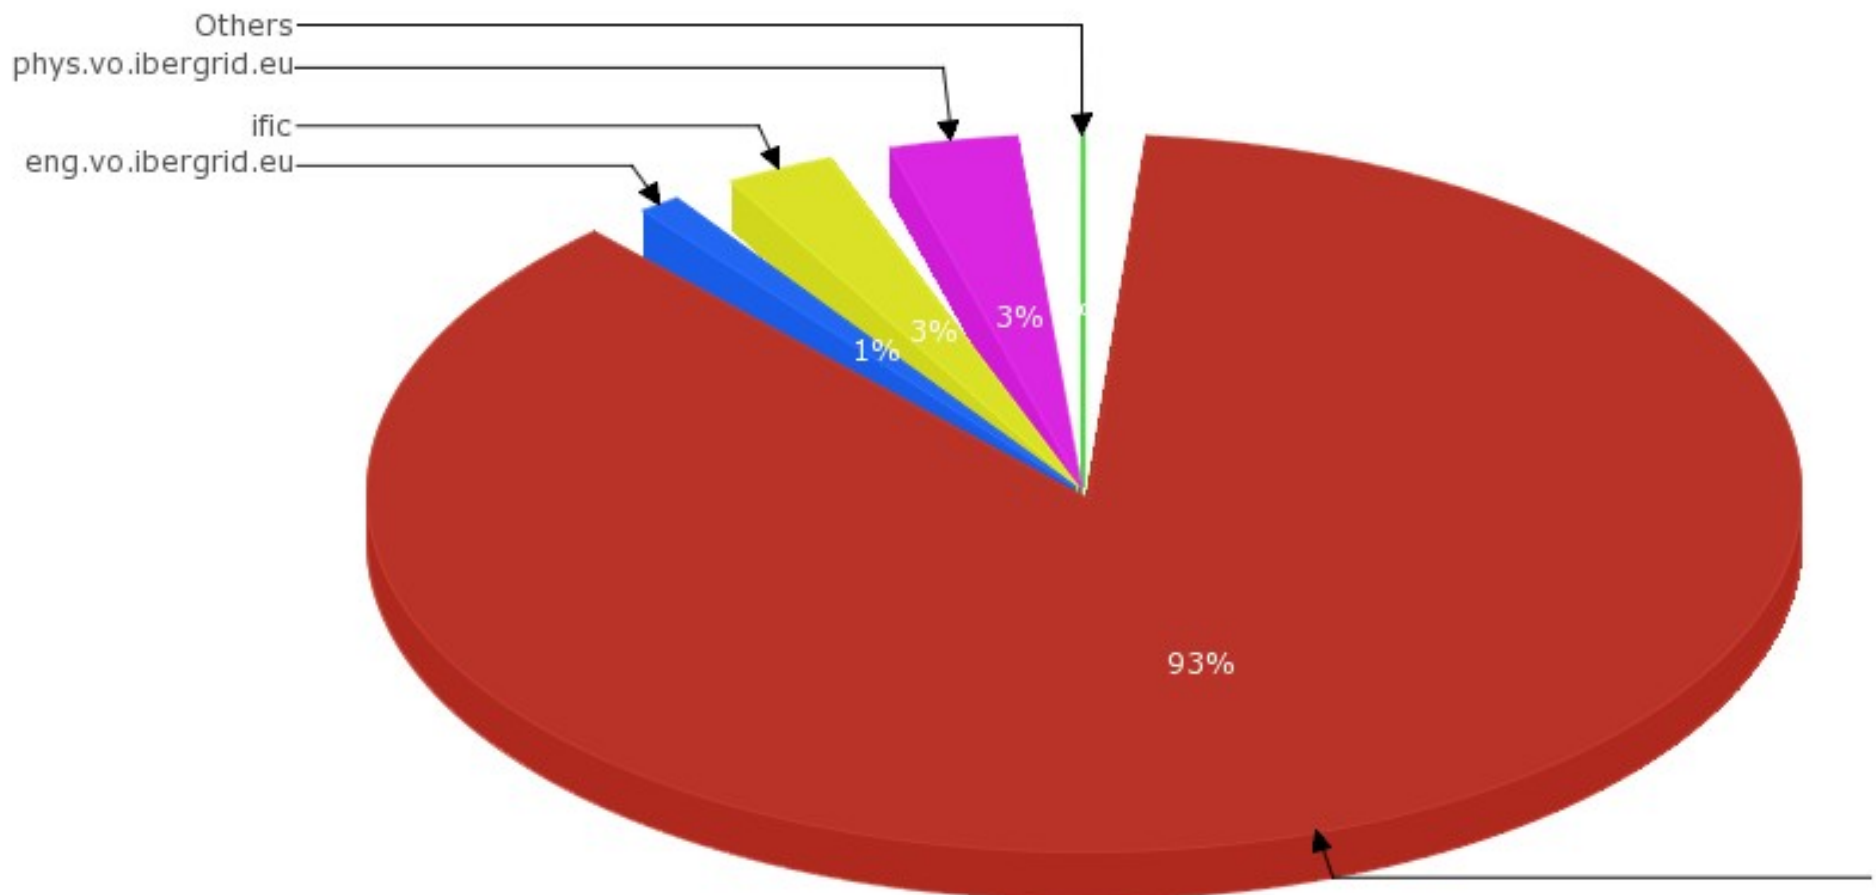

IFIC-LCG2 Normalised CPU time (kSI2K) per VO