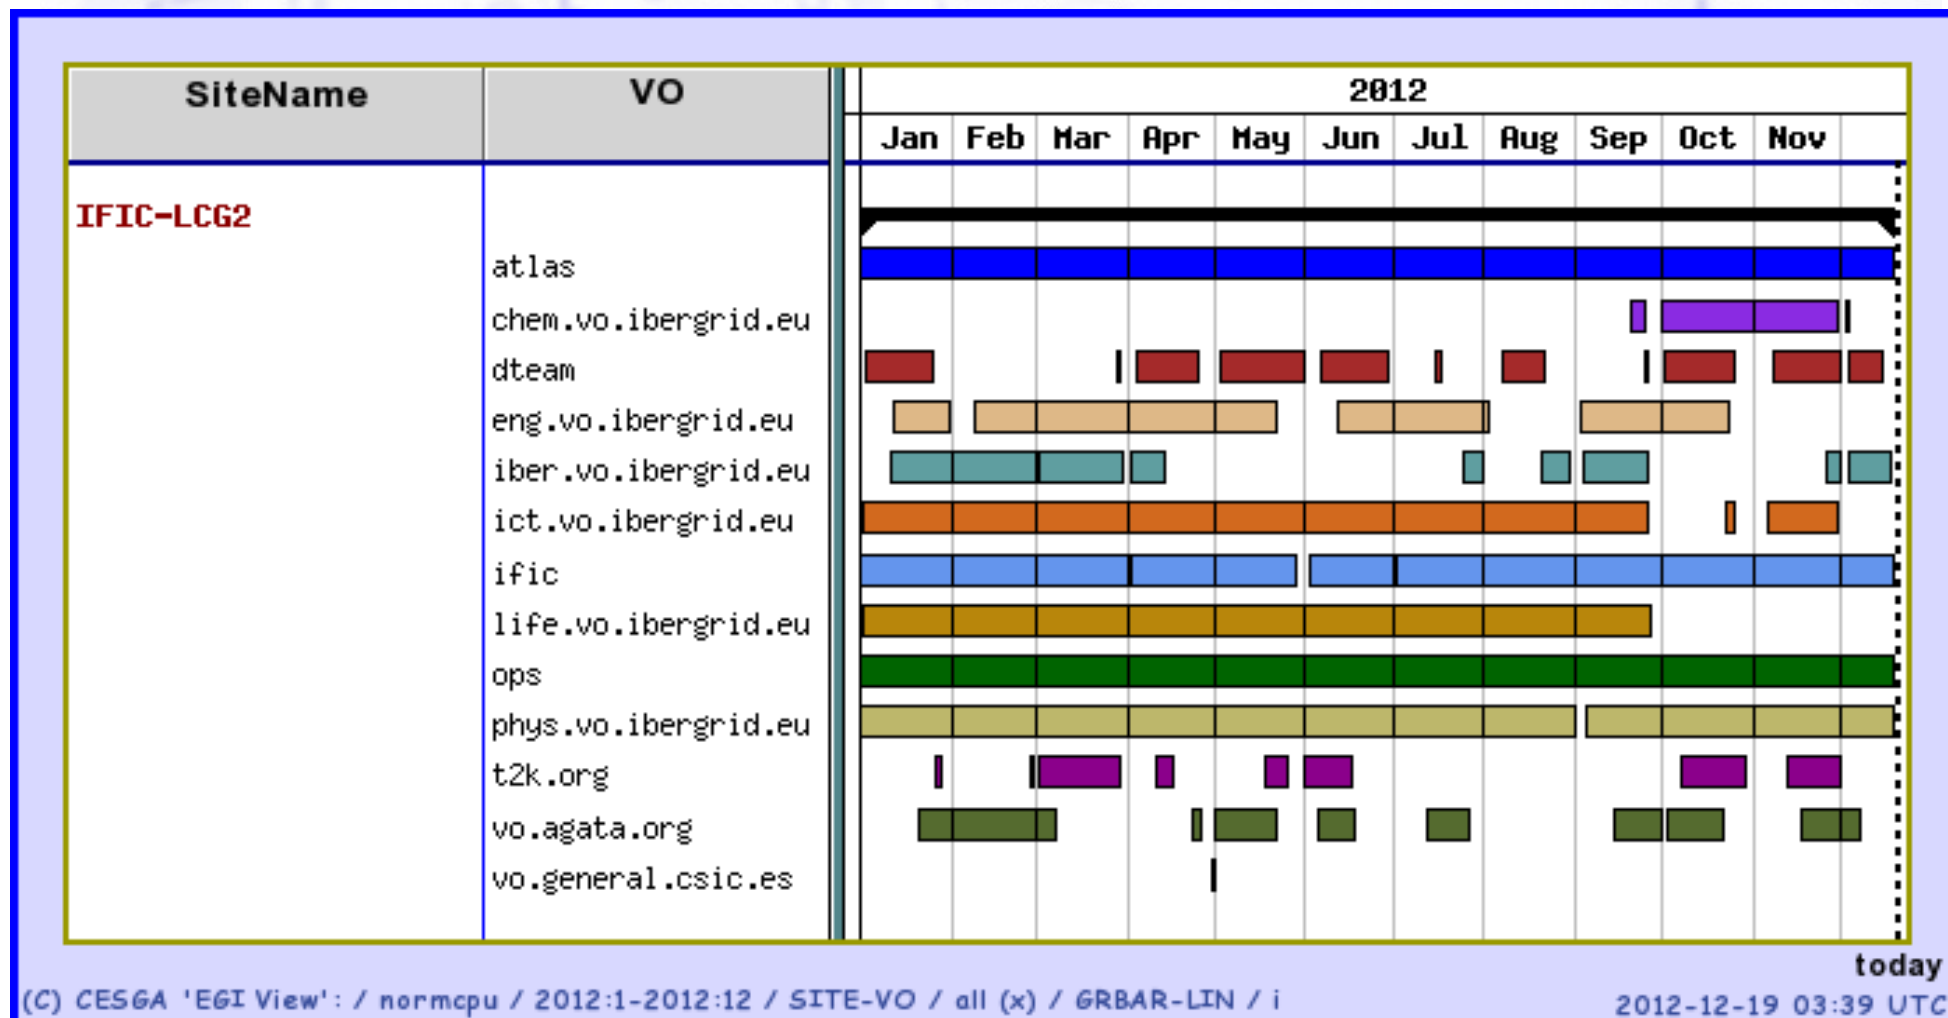

IFIC-LCG2 Normalised CPU time (kSI2K) per VO