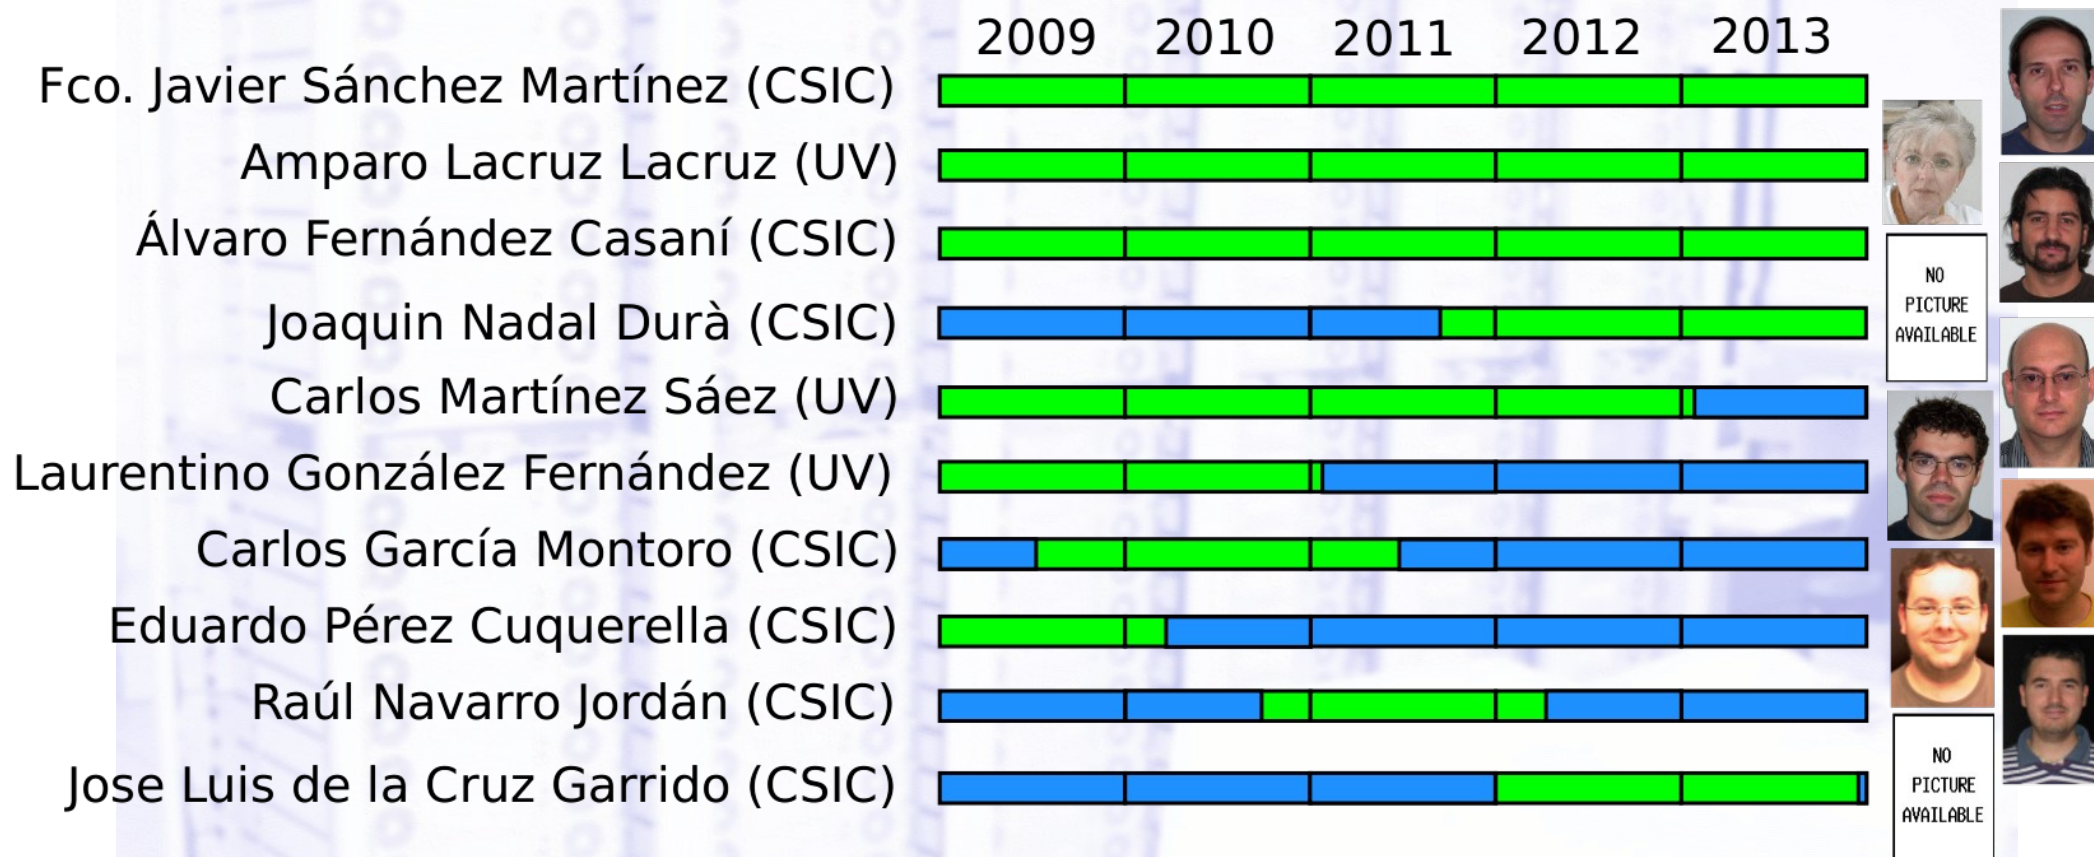

Servicios informáticos IFIC

Informe anual Actividades 2012

Personal

Personal

NO
PICTURE
AVAILABLE

NO
PICTURE
AVAILABLE

Tareas

- Infraestructura informática (CPD, redes)
- Servidores generales (correo, web, indico, twiki, etc..)
- Microinformática
- Compra de material informático
- Mantenimiento de scanners, fotopiadoras, proyectores, audio y video conferencia.
- Comprobación de equipos antes de seminarios, reuniones, etc.