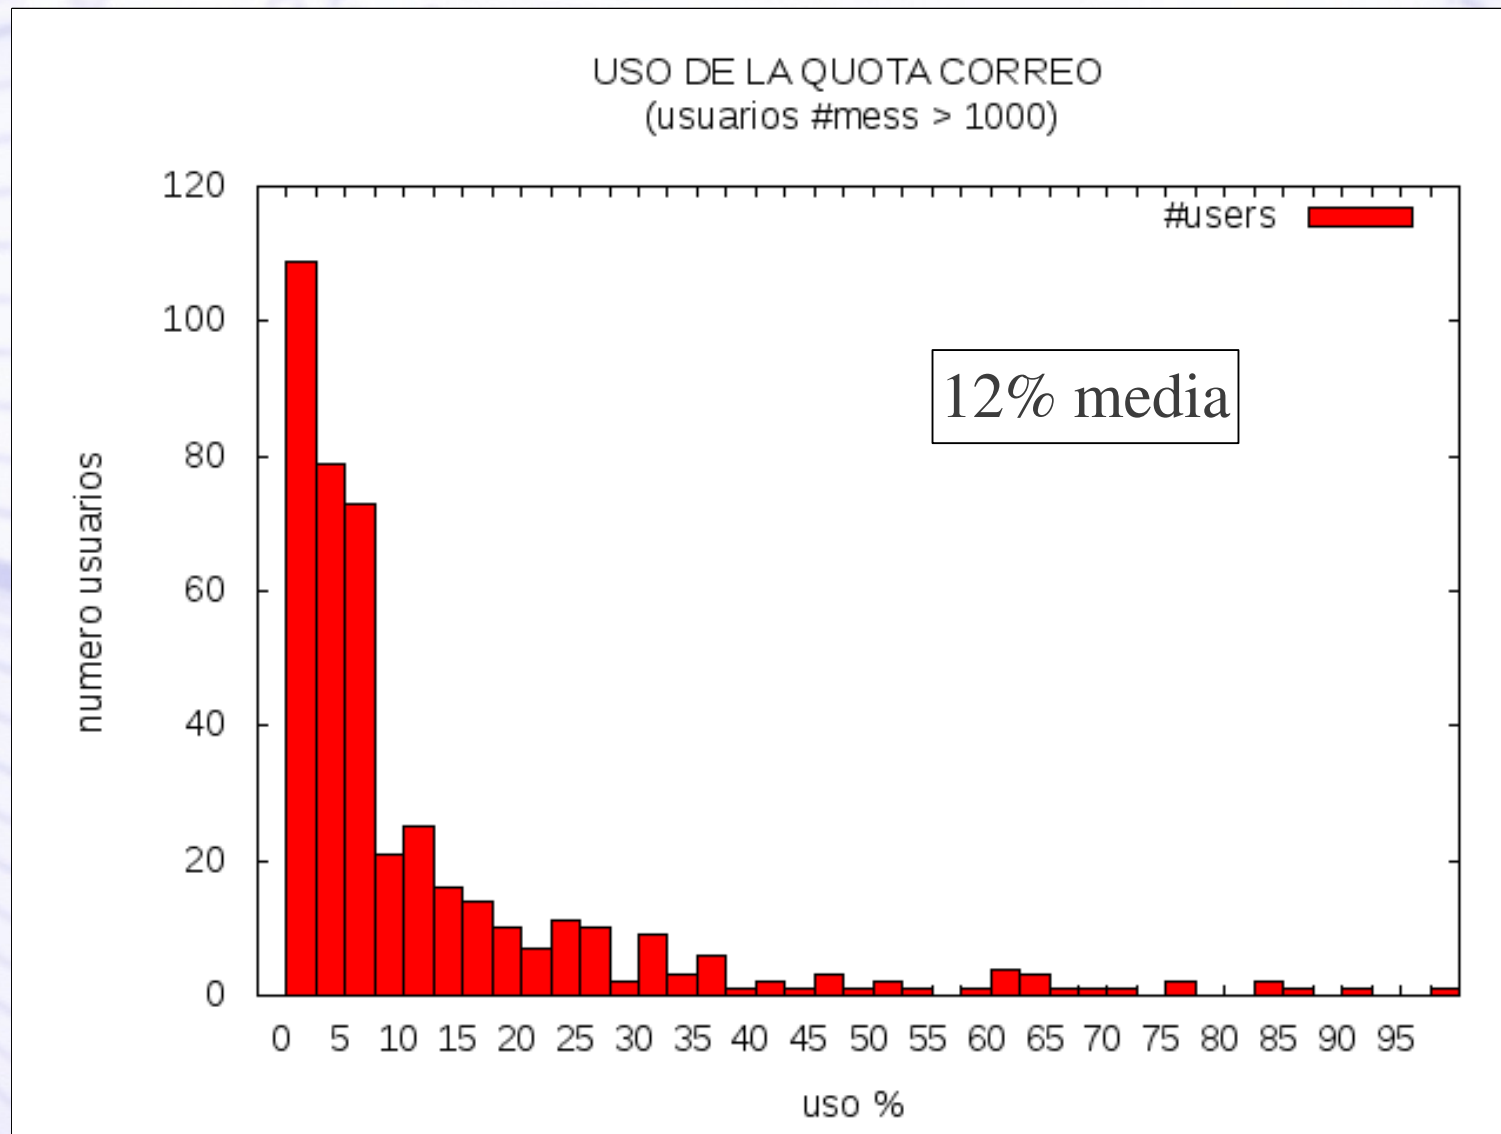

Correo electrónico