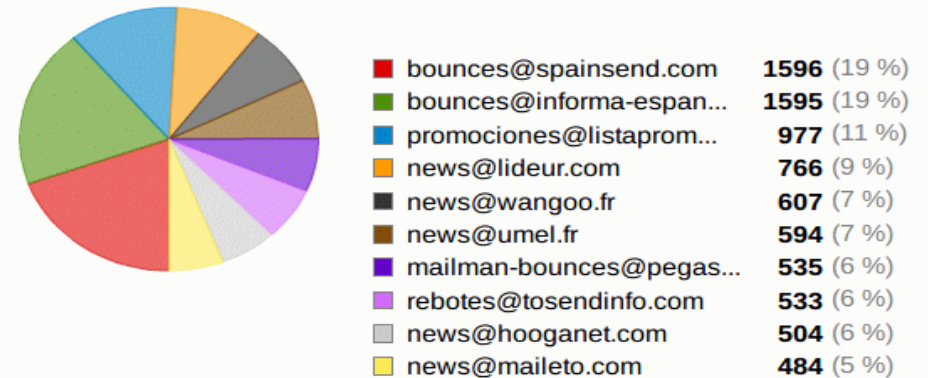

Top 10 senders of spam