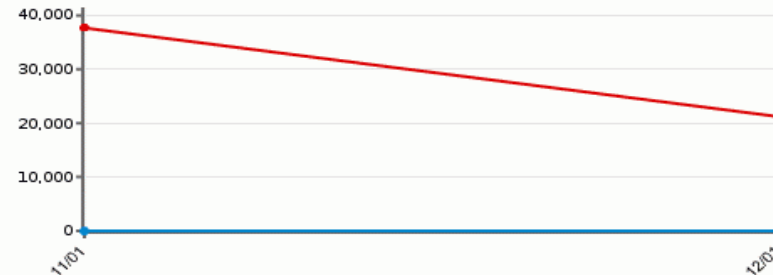

Backup

Autenticación

Kerberos

USUARIO LOCAL

USUARIO ROAMING

Correo electrónico: Filtro PANDA

Period viewed: 11/01/2012 - 00:00:00 to 12/19/2012 - 09:17:00

Percentages and trends