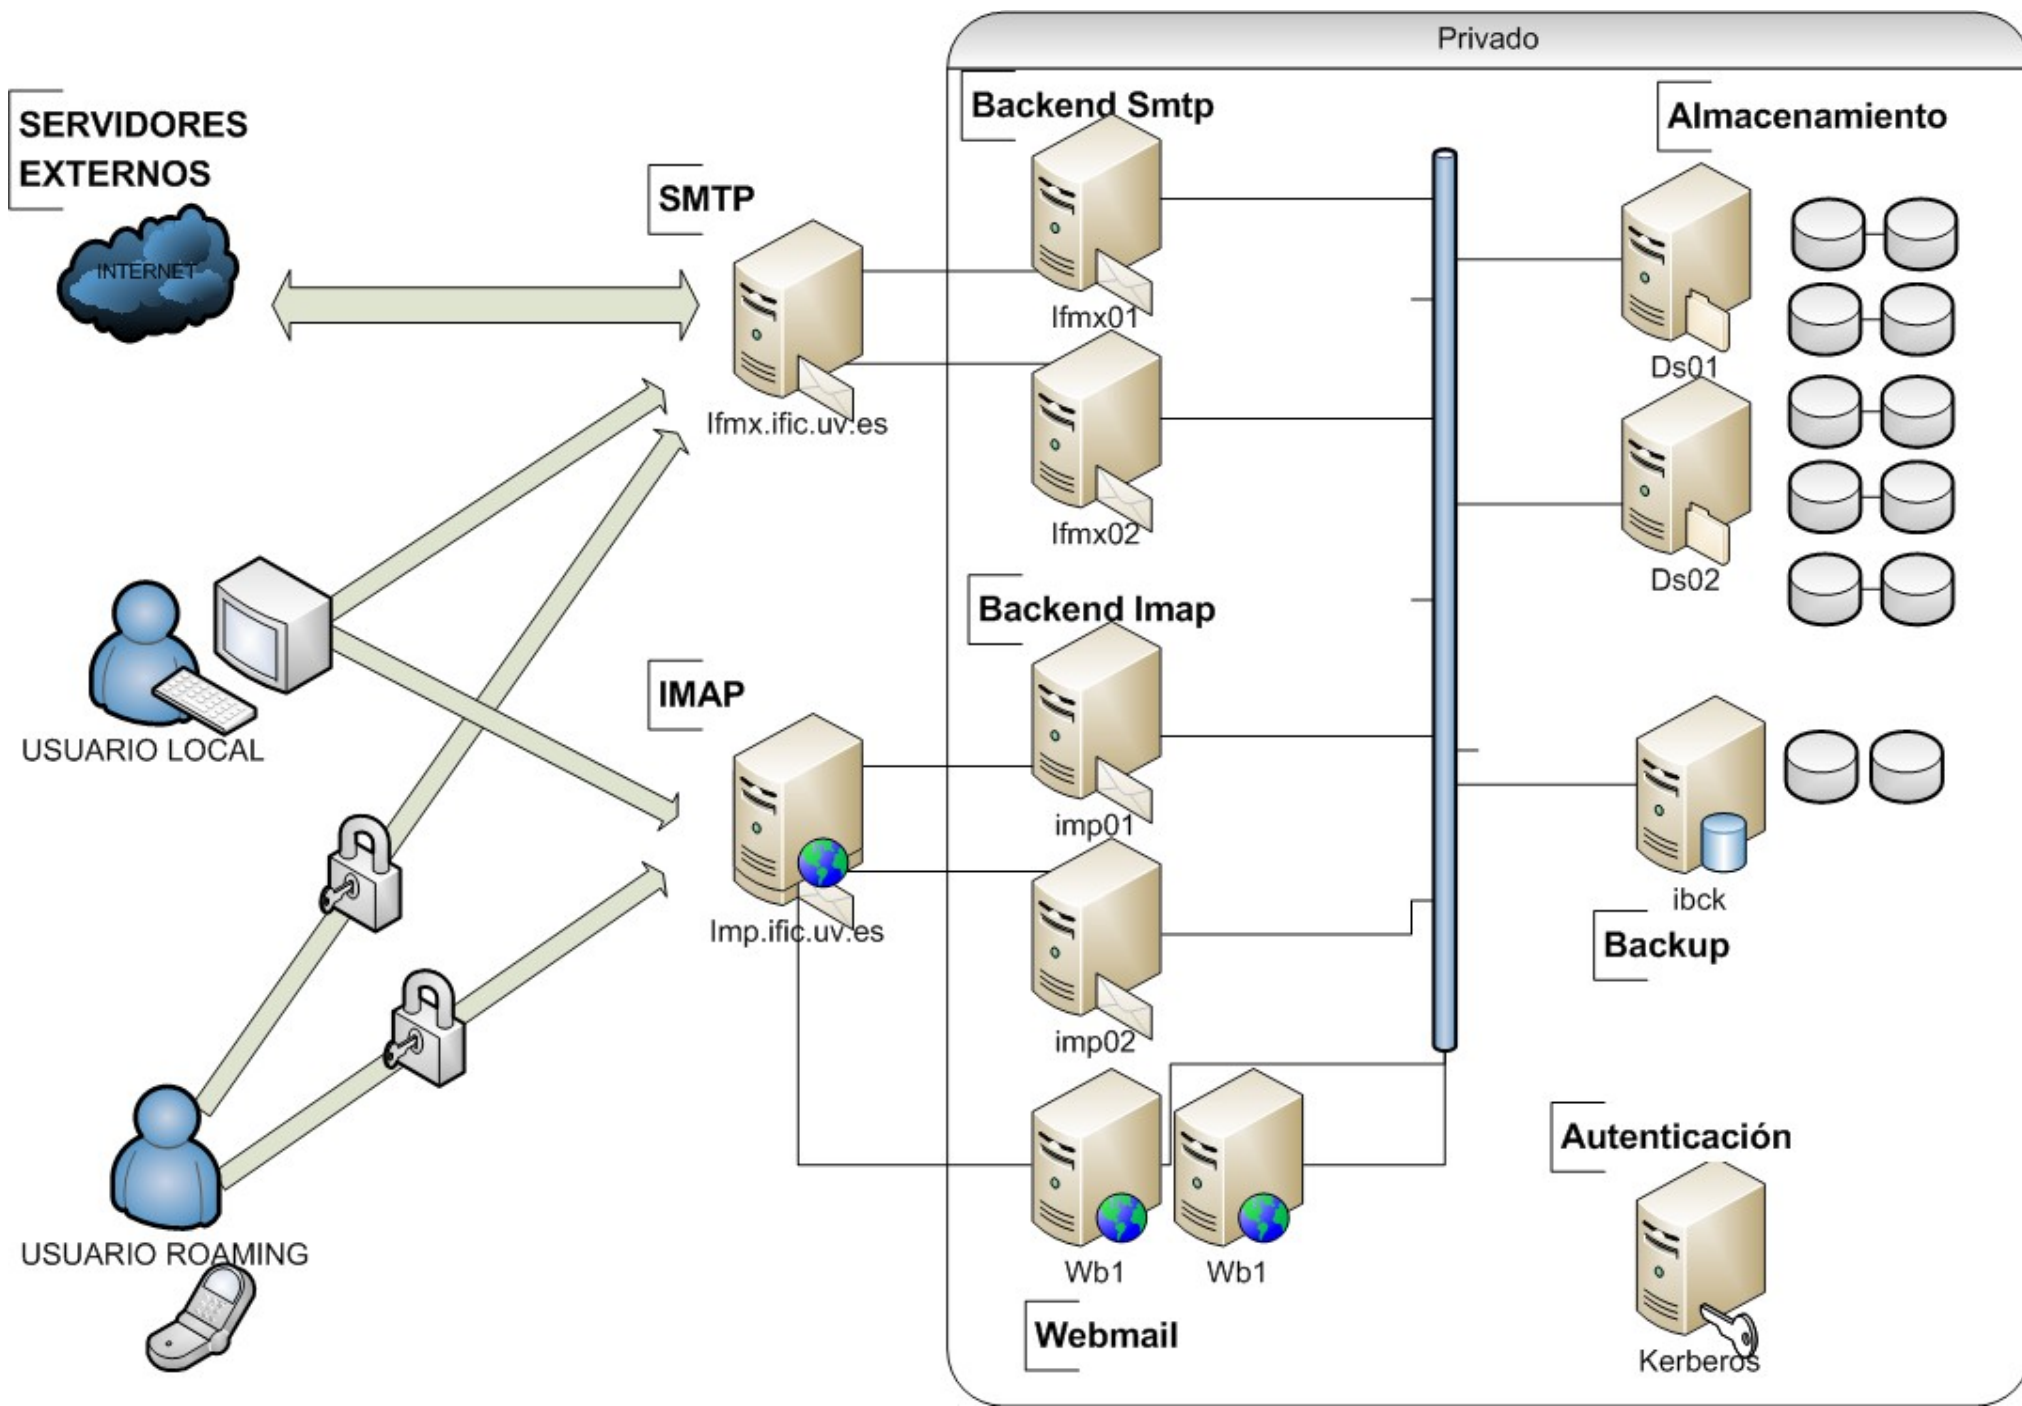

Media por usuario: ~ 1500 páginas

Impresoras

Correo electrónico

- 5 GBytes de cuota por usuario
- Se reciben al mes 200K mensajes
- El appliance de PANDA bloquea el 66 % de mensajes (SPAM).

SERVIDORES EXTERNOS

SMTP

lfxm01

Backend Smt

lfxm01

lfxm02

IMAP

lmp01

Backend Imap