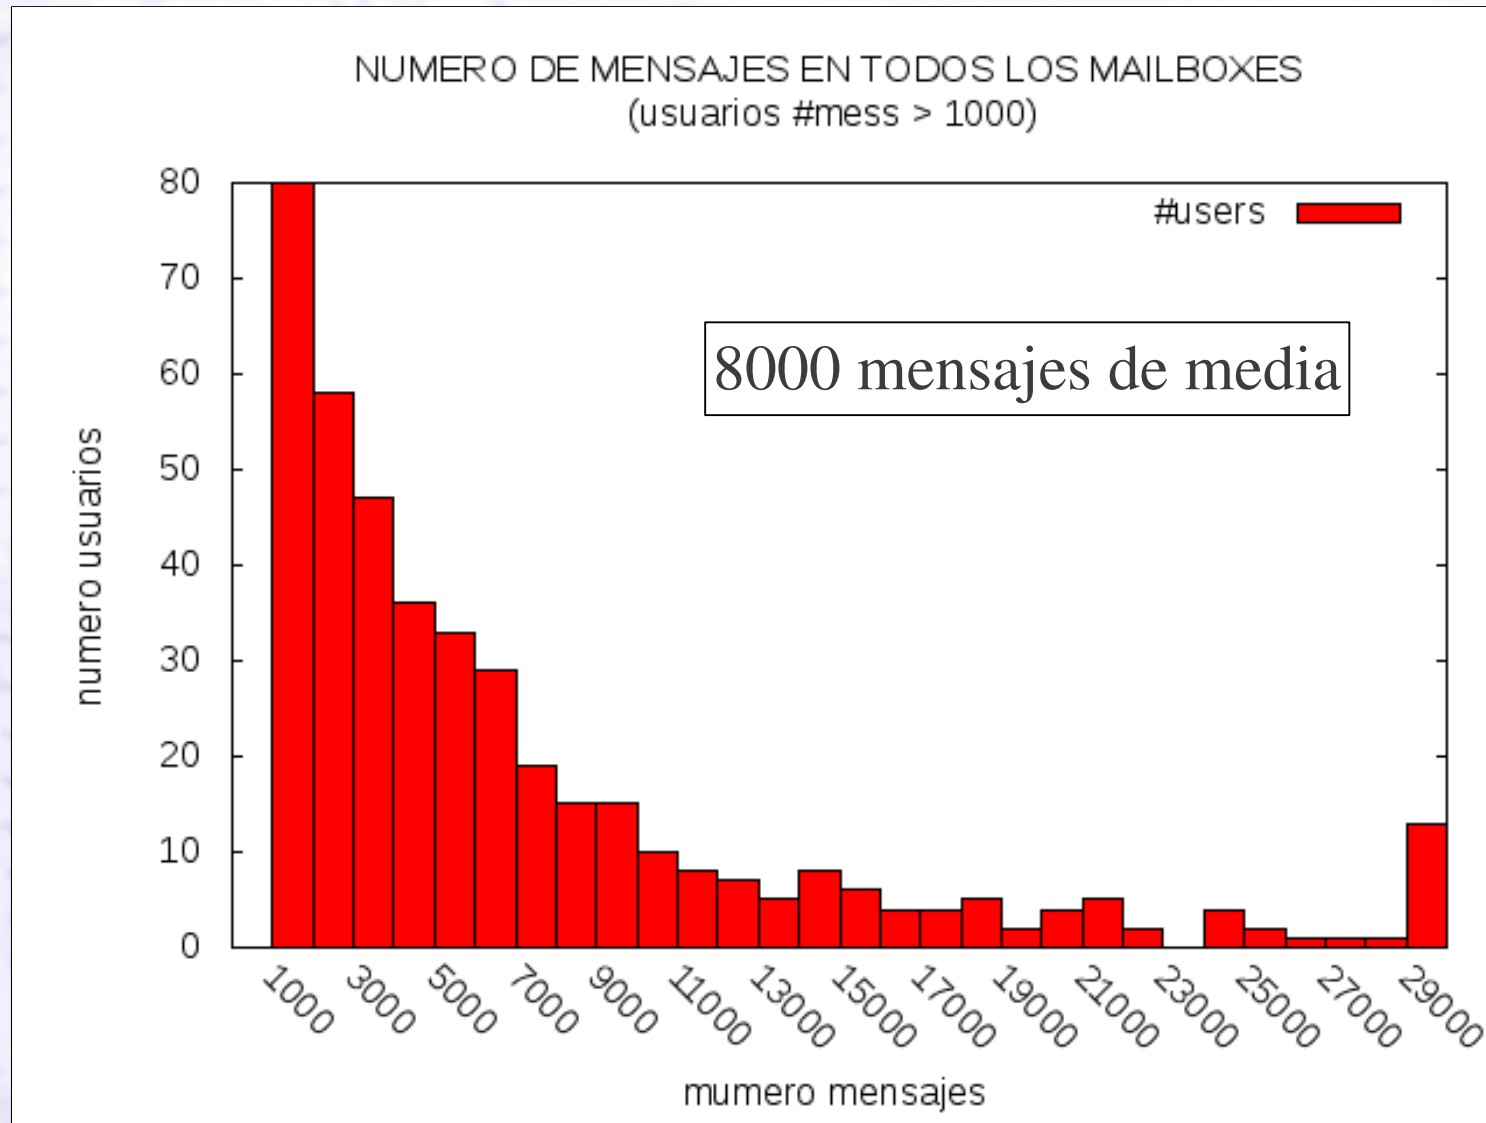

Correo electrónico