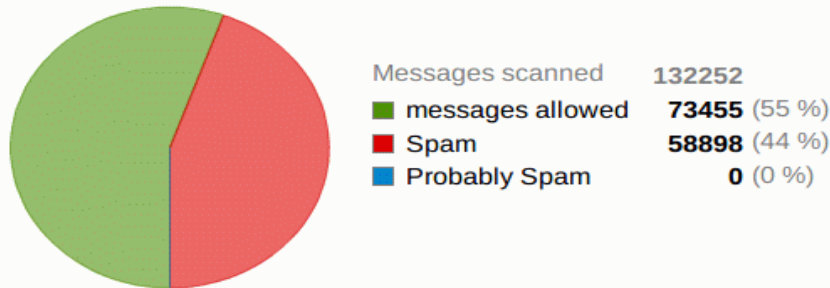

Backup

Autenticación

Kerberos

USUARIO LOCAL

USUARIO ROAMING

Correo electrónico: Filtro PANDA

Period viewed: 11/01/2012 - 00:00:00 to 12/19/2012 - 09:17:00

Percentages and trends