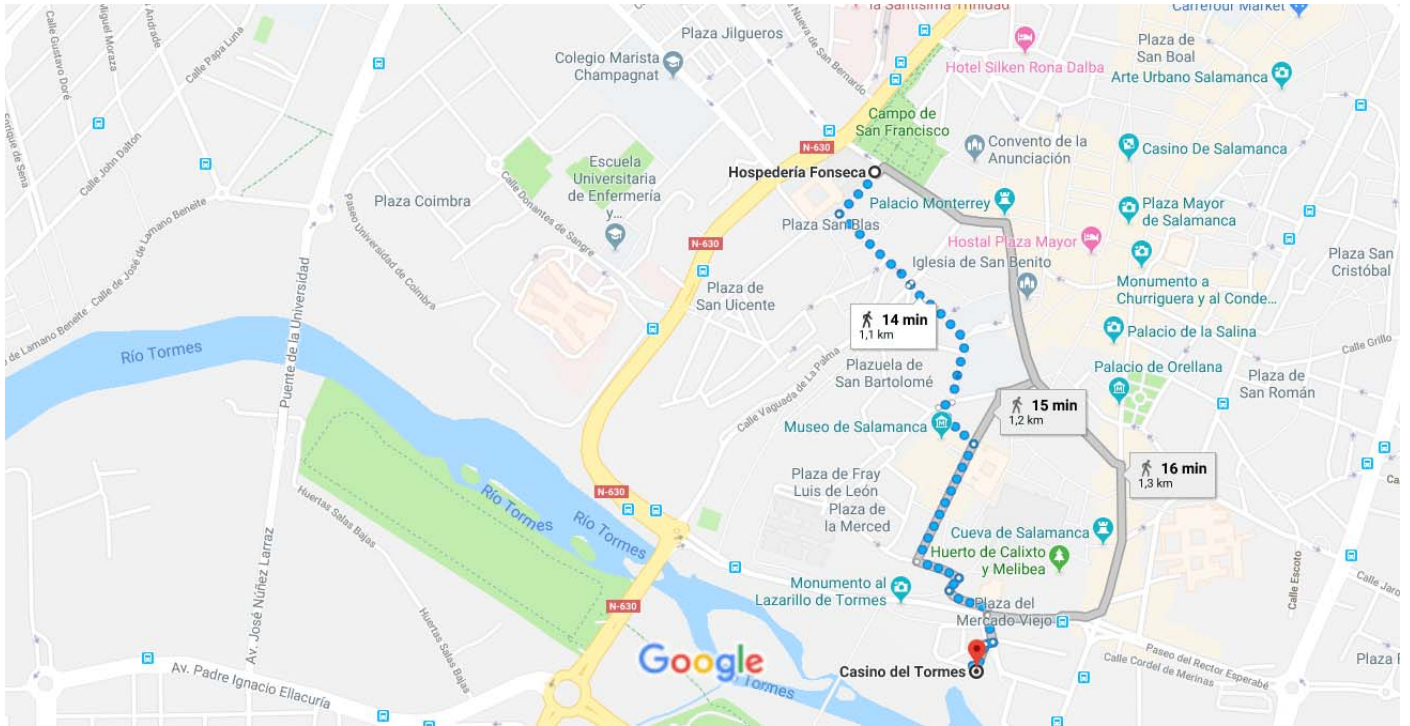

de Hospedería Fonseca a Casino del Tormes

? ⌕ / * i k */2 k ⌂

Datos del mapa ©2018 Google, Inst. Geogr. Nacional 200 m

por Calle Cervantes 14 min
1,1 km

por Calle Libreros 15 min
1,2 km

por Calle de la Compañía 16 min
1,3 km

Todas las rutas son principalmente en llano ▼